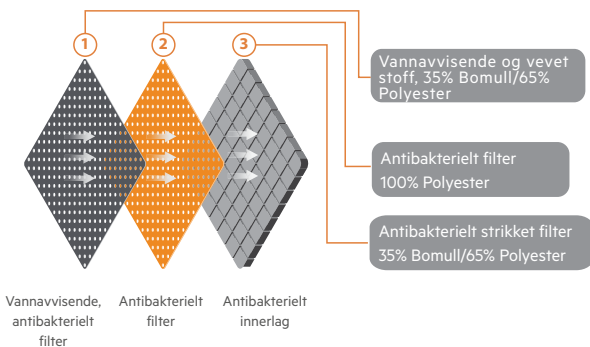

## 3-LAGS MUNNBIND MED ANTIBAKTERIELT FILTER

### FARGER

**UVX** SUN PROTECTION

199 Sort

380 Marine

### 3-LAGS OPPBYGGING