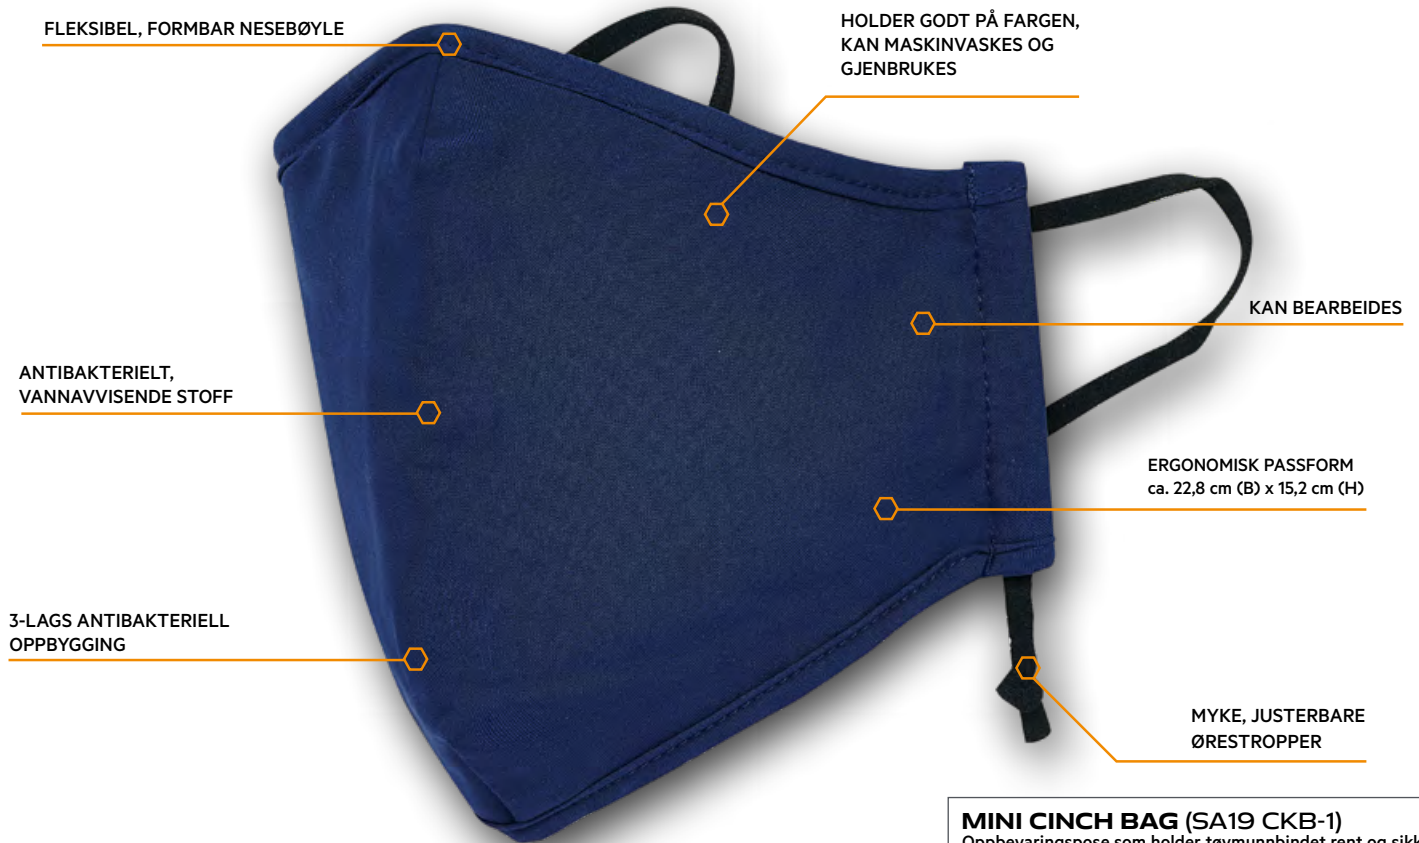

PERFORMANCE FACE MASK SA15 CMK-2

3-LAGS MUNNBIND MED ANTIBAKTERIELT FILTER

FARGER

UVX SUN PROTECTION